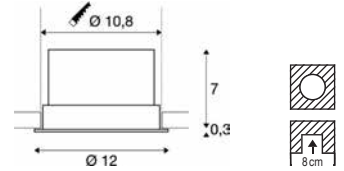

## OCULUS CL, Move, PHASE

220-240 V ~50/60 Hz | 250 mA

Systemleistung: 11 W

Material: Aluminium

- Clipfedern
- Zusätzliche gefrostete Linse inklusive
- Materialstärke Einbaufäche: 20 mm max.

1004669 107

36 lm|2000 K - 780 lm|3000 K