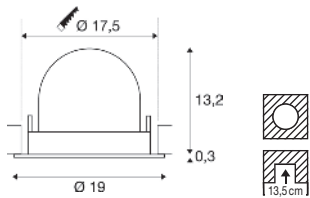

NUMINOS® GIMBLE XL DL

UPDATE

700 mA
Leistungsaufnahme: 24 W
Material: Aluminium/Kunststoff PC

- Materialstärke Einbaufäche: 25 mm max.
- Niederspannungsstecker
- Treiber exkl.

Variante	EUR
Alle XL Varianten	155,00