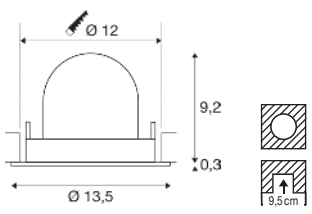

# NUMINOS® GIMBLE M DL

- - 
  - 
  - 
  - 
  -
- LED INSIDE** **CRI 90**

350 mA  
 Leistungsaufnahme: 12 W  
 Material: Aluminium/Kunststoff PC

- Materialstärke Einbaufäche: 25 mm max.
- Niederspannungsstecker
- Treiber exkl.