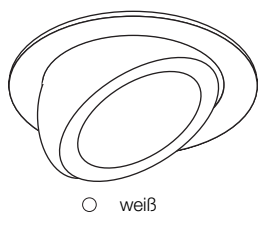

# NUMINOS® GIMBLE M DL

- - 
  - 
  - 
  - 
  -
- LED INSIDE** **CRI 90**

350 mA  
 Leistungsaufnahme: 12 W  
 Material: Aluminium/Kunststoff PC

- Materialstärke Einbaufäche: 25 mm max.
- Niederspannungsstecker
- Treiber exkl.

Variante	EUR
Alle M Varianten	112,00

Artikel	Art.Nr.	EUR
Deko Reflektor		
● gold	1010129	10,00
● kupfer	1010130	10,00

**Hinweis:**  
 Passende Treiber und Reduzierringe  
 finden Sie auf den Seiten 54-59.