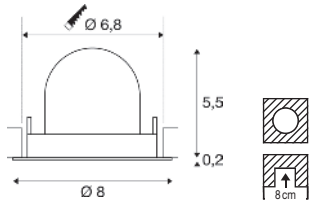

# NUMINOS® GIMBLE XS DL

200 mA  
Leistungsaufnahme: 6 W  
Material: Aluminium/Kunststoff PC

- Materialstärke Einbaufäche: 25 mm max.
- Niederspannungsstecker
- Treiber exkl.

Variante	EUR
Alle XS Varianten	92,00