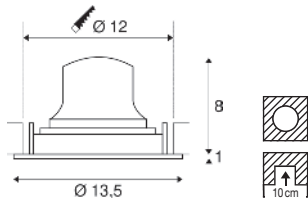

NUMINOS® MOVE M DL

UPDATE

350 mA
Leistungsaufnahme: 12 W
Material: Aluminium/Kunststoff PC

- Materialstärke Einbaufäche: 25 mm max.
- Niederspannungsstecker
- Treiber exkl.

Variante	EUR
Alle M Varianten	102,00