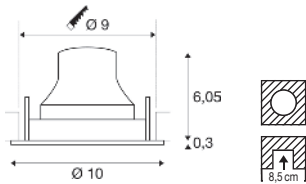

NUMINOS® MOVE S DL

200 mA
Leistungsaufnahme: 6,7 W
Material: Aluminium/Kunststoff PC

- Materialstärke Einbaufäche: 25 mm max.
- Niederspannungsstecker
- Treiber exkl.

Variante	EUR
Alle S Varianten	92,00

Artikel	Art.Nr.	EUR
Deko Reflektor		
● gold	1010127	9,00
● kupfer	1010128	9,00