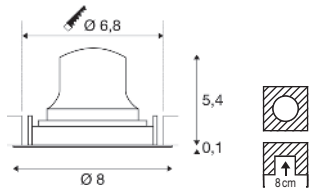

NUMINOS® MOVE XS DL

200 mA
Leistungsaufnahme: 6,9 W
Material: Aluminium/Kunststoff PC

- Materialstärke Einbaufäche: 25 mm max.
- Niederspannungsstecker
- Treiber exkl.

| Variante | EUR |
|-------------------|-------|
| Alle XS Varianten | 84,00 |