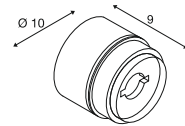

MANA BASE WL, rund, PHASE

IP 65 L80B50 68

220-240V ~50/60Hz | 350mA
Systemleistung: 15W
Material: Aluminium / Polycarbonat (PC)

- Passendes Zubehör finden Sie auf Seite 378-379

Down 800lm | 2700K | 820lm | 3000K