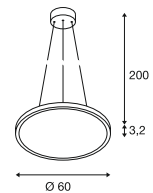

PANEL 60 PD, rund, DALI

1001344 289

120-277V ~50/60Hz | 1000mA

Systemleistung: 43W

Material: Aluminium / Polymethylacrylat (PMMA)

Down

3150lm | 3000K
3350lm | 4000K

Variante	Art.Nr.	EUR
○ weiß 3150lm 3000K	1003044	324,00
○ weiß 3350lm 4000K	1003045	324,00
● grau 3150lm 3000K	1003046	324,00
● grau 3350lm 4000K	1003047	324,00