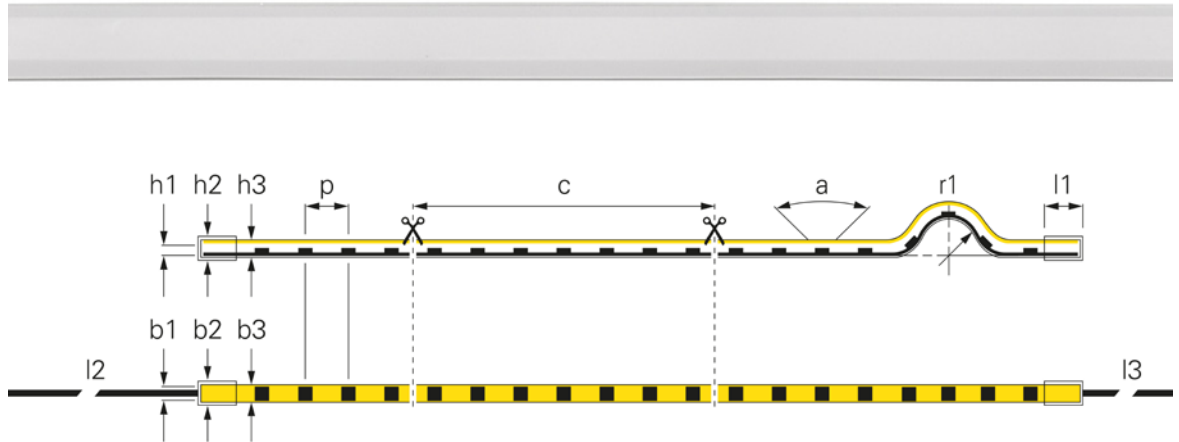

NEON 24V-10W RGBW D FLEX LINE TOP-VIEW IP68

- punktfreie homogene Ausleuchtung
- sehr leichte Installation durch angepasste Profile
- UV- und salzwasserresistent IP68
- ultra flexibel und damit sehr vielseitig in der Anwendung
- lichtechter Polyurethan-Verguss

(p) LED Abstand	11,9 mm	Farbtemperatur	3000 K
(c) Segment Länge	71,43 mm	Lichtausbeute 1m	30,48 lm/W
(a) Abstrahlwinkel	117 Grad	Lichtstrom 1m	320 lm
(r1) Biegeradius min.	150 mm	Länge	5000 mm
(h1) Höhe	15 mm	Leistung 1m	10,5 W
(h2) Höhe Endkappe	18 mm	Eingangsspannung	24 V/DC
(h3) Höhe Schlauch	15 mm	Farbwiedergabe (Ra)	80
(b1) Breite	12 mm	Ansteuerung	Dimmbar über optionalen Controller
(b2) Breite Endkappe	18 mm	IP Ausführung	PVC Hülle
(b3) Breite Schlauch	16 mm	Arbeitstemperatur	-25 bis 45 °C
(l1) Länge Endkappe	11,5 mm	Kanäle	4
(l2) Leitungslänge Primär	3 m		
(l3) Leitungslänge Sekundär	3 m		

Artikel Preis

840289  **779,95 €**

Zubehör

- 930448** Profil für D Flex Line TOP Aluminium eloxiert
- 930449** Profil für D Flex Line TOP Kunststoff
- 930533** Montageset für D Flex Line 16,0 x 15,0 mm
- 930593** Gelkleber zum Verkleben von Endkappen, 3g