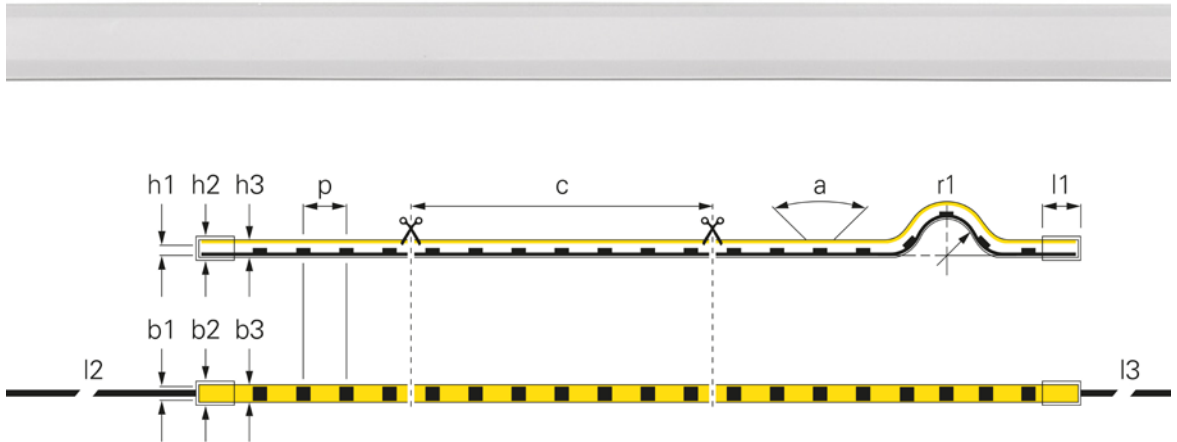

NEON 24V-10W D FLEX LINE TOP-VIEW IP68

- punktfreie homogene Ausleuchtung
- sehr leichte Installation durch angepasste Profile
- UV- und salzwasserresistent IP68
- ultra flexibel und damit sehr vielseitig in der Anwendung
- lichtechter Polyurethan-Verguss
- inkl. Montagematerial

(p) LED Abstand	6,94 mm	Farbtemperatur	3000 K
(c) Segment Länge	41,67 mm	Lichtausbeute 1m	49,05 lm/W
(a) Abstrahlwinkel	117 Grad	Lichtstrom 1m	515 lm
(r1) Biegeradius min.	150 mm	Länge	5000 mm
(h1) Höhe	15 mm	Leistung 1m	10,5 W
(h2) Höhe Endkappe	18 mm	Eingangsspannung	24 V/DC
(h3) Höhe Schlauch	15 mm	Farbwiedergabe (Ra)	80
(b1) Breite	10 mm	Ansteuerung	Dimmbar über optionalen Controller
(b2) Breite Endkappe	18 mm	IP Ausführung	PVC Hülle
(b3) Breite Schlauch	16 mm	Arbeitstemperatur	-25 bis 45 °C
(l1) Länge Endkappe	11,5 mm	Kanäle	1
(l2) Leitungslänge Primär	3 m		
(l3) Leitungslänge Sekundär	3 m		

Artikel Preis

840288 ww **749,95 €**

Zubehör

- 930448** Profil für D Flex Line TOP Aluminium eloxiert
- 930449** Profil für D Flex Line TOP Kunststoff
- 930533** Montageset für D Flex Line 16,0 x 15,0 mm
- 930593** Gelkleber zum Verkleben von Endkappen, 3g