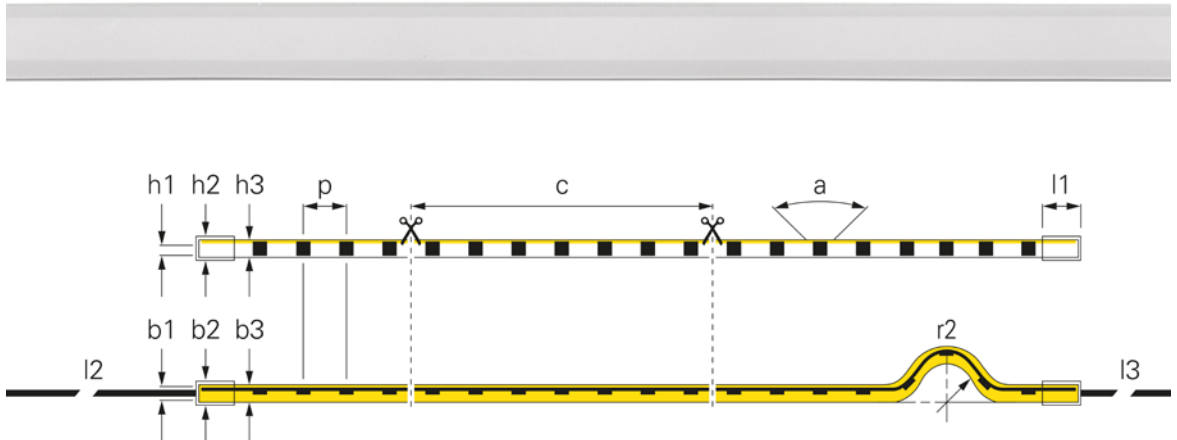

NEON 24V-10W D FLEX LINE SIDE-VIEW IP68

- punktfreie homogene Ausleuchtung
- sehr leichte Installation durch angepasste Profile
- UV- und salzwasserresistent IP68
- ultra flexibel und damit sehr vielseitig in der Anwendung
- lichtechter Polyurethan-Verguss
- inkl. Montagematerial

(a) Abstrahlwinkel	125 Grad	Farbtemperatur	3000 K
(r1) Biegeradius min.	150 mm	Länge	5000 mm
(h1) Höhe	20 mm	Leistung 1m	10,5 W
(h2) Höhe Endkappe	22,5 mm	Eingangsspannung	24 V/DC
(h3) Höhe Schlauch	20 mm	Farbwiedergabe (Ra)	80
(b2) Breite Endkappe	13 mm	Ansteuerung	Dimmbar über optionalen Controller
(b3) Breite Schlauch	12 mm	IP Ausführung	PVC Hülle
(l1) Länge Endkappe	11,5 mm	Arbeitstemperatur	-25 bis 45 °C
(l2) Leitungslänge Primär	3 m		
(l3) Leitungslänge Sekundär	3 m		

Artikel	(p) LED Abstand	(c) Segment Länge	Lichtausbeute 1m	Lichtstrom 1m	Kanäle	Preis
840287	6,94 mm	41,67 mm	35,05 lm/W	368 lm	1	799,95 €
840290	11,91 mm	71,43 mm	20 lm/W	210 lm	4	799,95 €

Zubehör

- 930447** Profil für D Flex Line SIDE
- 930451** Flex Profil für D Flex Line Side
- 930532** Montageset für D Flex Line 12,0 x 20,0 mm
- 930593** Gelkleber zum Verkleben von Endkappen, 3g