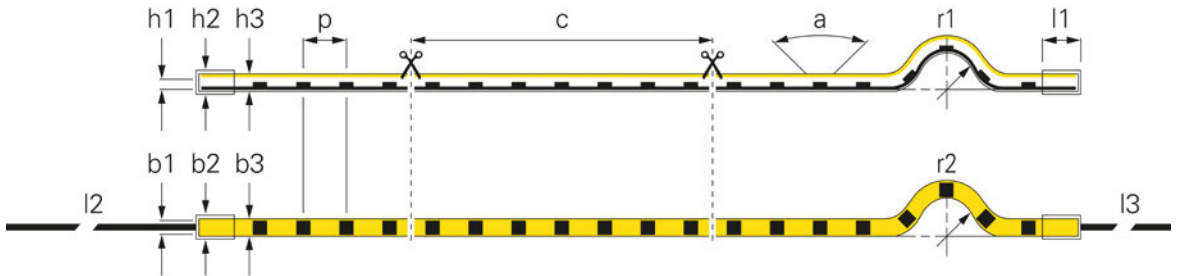

## NEON 24V-8W D FLEX LINE MINI SIDE-VIEW IP68

(p) LED Abstand	8,33 mm	Farbtemperatur	3000 K
(c) Segment Länge	50 mm	Lichtausbeute 1m	36,88 lm/W
(a) Abstrahlwinkel	112 Grad	Lichtstrom 1m	295 lm
(r1) Biegeradius min.	50 mm	Länge	5000 mm
(h1) Höhe	12 mm	Leistung 1m	8 W
(h2) Höhe Endkappe	15 mm	Eingangsspannung	24 V/DC
(h3) Höhe Schlauch	12 mm	Farbwiedergabe (Ra)	80
(b1) Breite	5 mm	Ansteuerung	Dimmbar über optionalen Controller
(b2) Breite Endkappe	8 mm	IP Ausführung	PVC Hülle
(b3) Breite Schlauch	6 mm	Arbeitstemperatur	-25 bis 45 °C
(l1) Länge Endkappe	12 mm	Kanäle	1
(l2) Leitungslänge Primär	3 m		
(l3) Leitungslänge Sekundär	3 m		

## Zubehör

<b>930443</b>	Profil für D Flex Line		<b>12,95 €</b>
<b>930444</b>	Flex Profil für D Flex Line		<b>21,95 €</b>
<b>930530</b>	Montageset für D Flex Line 6,5 x 12,0 mm		<b>9,95 €</b>
<b>930593</b>	Gelkleber zum Verkleben von Endkappen, 3g		<b>5,95 €</b>