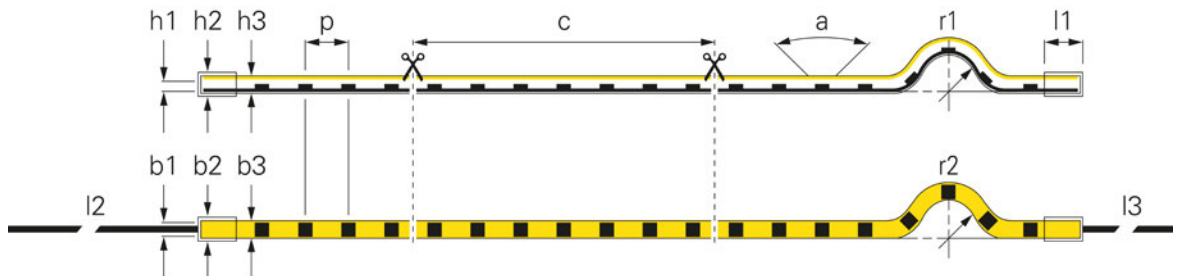

## NEON 24V-10W D FLEX LINE MINI SIDE-VIEW IP44

## •inkl. Montagematerial

(p) LED Abstand	8,33 mm	Lichtstrom 1m	285 lm
(c) Segment Länge	50 mm	Länge	5000 mm
(a) Abstrahlwinkel	112 Grad	Leistung 1m	10 W
(r1) Biegeradius min.	50 mm	Eingangsspannung	24 V/DC
(h1) Höhe	12 mm	Farbwiedergabe (Ra)	90
(b1) Breite	6,5 mm	Ansteuerung	Dimmbar über optionalen Controller
(l2) Leitungslänge Primär	3 m	IP Ausführung	Silikon
(l3) Leitungslänge Sekundär	3 m	Arbeitstemperatur	-25 bis 45 °C
Farbtemperatur	3000 K	Kanäle	1
Lichtausbeute 1m	30 lm/W		