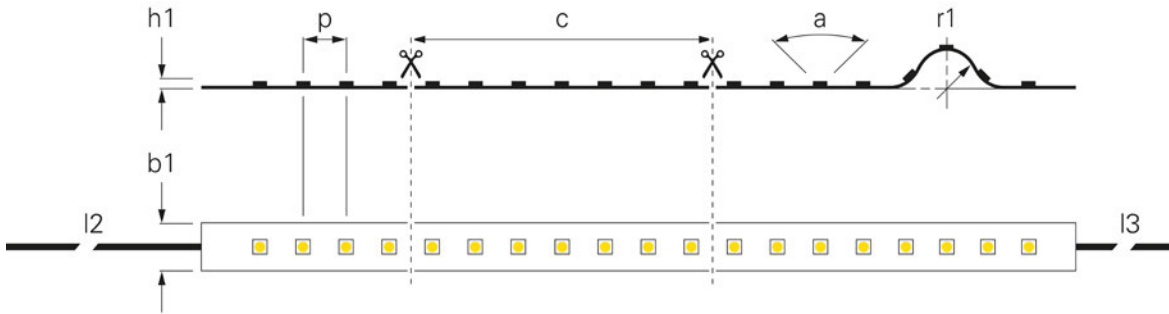

SMD 24V-28W POWER PLUS IP20

•leistungsstarkes Klebeband 3M 200MP

(p) LED Abstand	8,33 mm	Lichtstrom 1m	1055 lm
(c) Segment Länge	50 mm	Länge	5000 mm
(a) Abstrahlwinkel	120 Grad	Leistung 1m	28 W
(r1) Biegeradius min.	50 mm	Eingangsspannung	24 V/DC
(h1) Höhe	2 mm	Farbwiedergabe (Ra)	60
(b1) Breite	12 mm	Ansteuerung	Dimmbar über optionalen Controller
(I2) Leitungslänge Primär	1 m	Arbeitstemperatur	-10 bis 60 °C
(I3) Leitungslänge Sekundär	1 m	Kanäle	3
Lichtausbeute 1m	37,68 lm/W		

Artikel Preis

840352  **189,95 €**

Aluminiumprofile

Im Kapitel »Aluminiumprofile« finden Sie für jede Anwendung das passende Profil mit verschiedenen Abdeckungen und Montagemöglichkeiten.