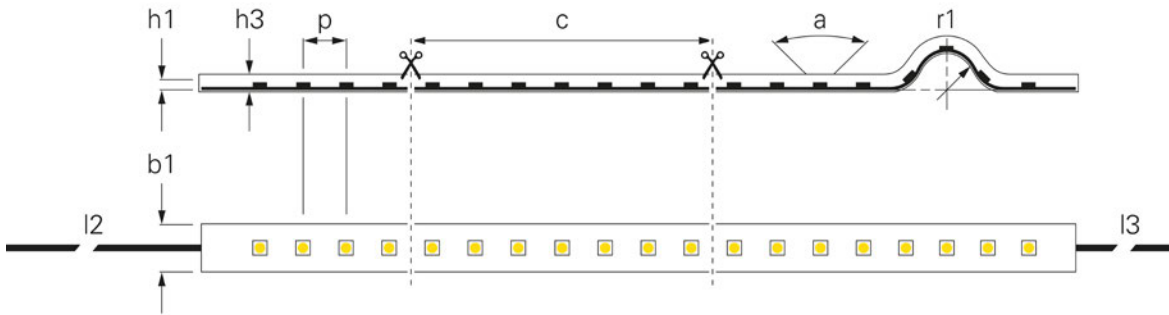

## SMD 24V-23W POWER IP44

•leistungsstarkes Klebeband 3M 9448A

(p) LED Abstand	6,25 mm	Leistung 1m	23 W
(c) Segment Länge	50 mm	Eingangsspannung	24 V/DC
(a) Abstrahlwinkel	110 Grad	Farbwiedergabe (Ra)	90
(r1) Biegeradius min.	20 mm	Ansteuerung	Dimmbar über optionalen Controller
(h1) Höhe	3 mm	IP Ausführung	Silikon
(b1) Breite	10 mm	Arbeitstemperatur	-15 bis 50 °C
(l2) Leitungslänge Primär	1 m	Kanäle	1
(l3) Leitungslänge Sekundär	1 m		
Länge	5000 mm		

### Aluminiumprofile

Im Kapitel »Aluminiumprofile« finden Sie für jede Anwendung das passende Profil mit verschiedenen Abdeckungen und Montagemöglichkeiten.