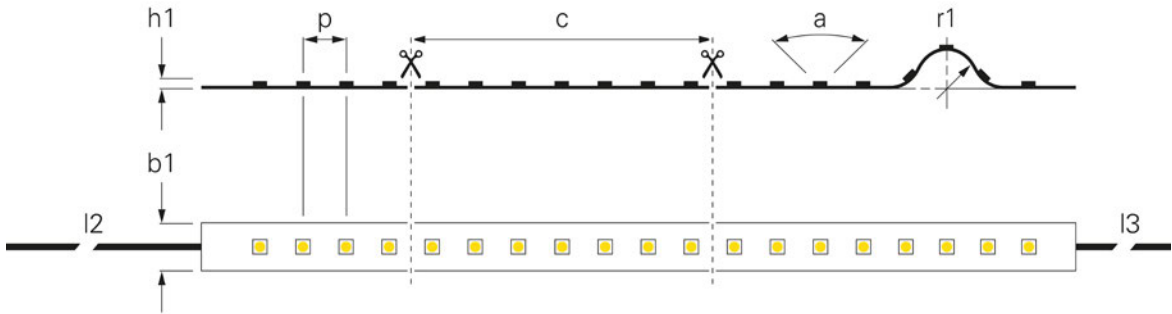

SMD 24V-20W POWER IP20

•leistungsstarkes Klebeband 3M 9448A

(a) Abstrahlwinkel	120 Grad	Leistung 1m	20 W
(r1) Biegeradius min.	20 mm	Eingangsspannung	24 V/DC
(h1) Höhe	2 mm	Farbwiedergabe (Ra)	90
(b1) Breite	10 mm	Ansteuerung	Dimmbar über optionalen Controller
(I2) Leitungslänge Primär	1 m	Arbeitstemperatur	-15 bis 50 °C
(I3) Leitungslänge Sekundär	1 m	Kanäle	1
Länge	5000 mm		

Artikel	Farbtemperatur	(p) LED Abstand	(c) Segment Länge	Lichtausbeute 1m	Lichtstrom 1m	EEL	Preis
840192	2700 K	4,16 mm	25 mm	65,68 lm/W	1215 lm		164,95 €
840193	3000 K	4,16 mm	25 mm	84,47 lm/W	1605 lm		164,95 €
840194	4000 K	4,16 mm	25 mm	88,5 lm/W	1770 lm		164,95 €
840124	6000 K	8,33 mm	50 mm	86 lm/W	1720 lm		194,95 €

Aluminiumprofile

Im Kapitel »Aluminiumprofile« finden Sie für jede Anwendung das passende Profil mit verschiedenen Abdeckungen und Montagemöglichkeiten.