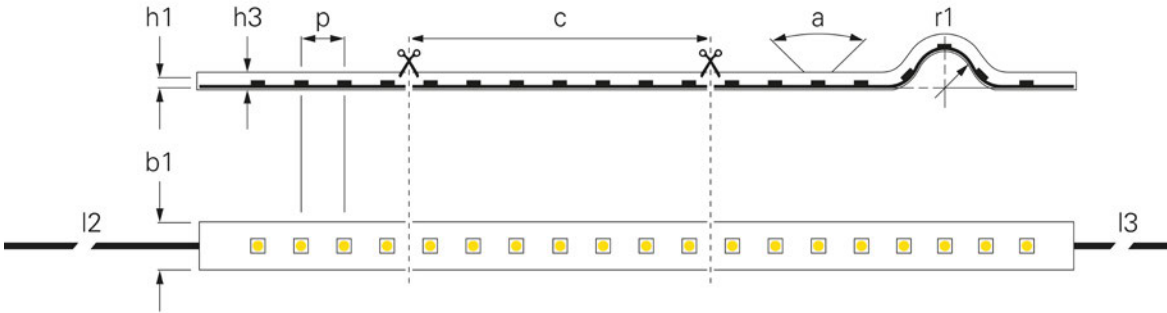

SMD 24V-16W STANDARD IP44

•leistungsstarkes Klebeband 3M 200MP

(p) LED Abstand	16,66 mm	Länge	5000 mm
(c) Segment Länge	166,66 mm	Leistung 1m	16 W
(a) Abstrahlwinkel	120 Grad	Eingangsspannung	24 V/DC
(r1) Biegeradius min.	50 mm	Farbwiedergabe (Ra)	80
(b1) Breite	10 mm	Ansteuerung	Dimmbar über optionalen Controller
(l2) Leitungslänge Primär	1 m	IP Ausführung	Silikon
(l3) Leitungslänge Sekundär	1 m	Arbeitstemperatur	-10 bis 60 °C
Farbtemperatur	4000 K	Kanäle	4
Lichtausbeute 1m	4781 lm/W		
Lichtstrom 1m	765 lm		

Artikel Preis

840373   159,95 €

Aluminiumprofile

Im Kapitel »Aluminiumprofile« finden Sie für jede Anwendung das passende Profil mit verschiedenen Abdeckungen und Montagemöglichkeiten.