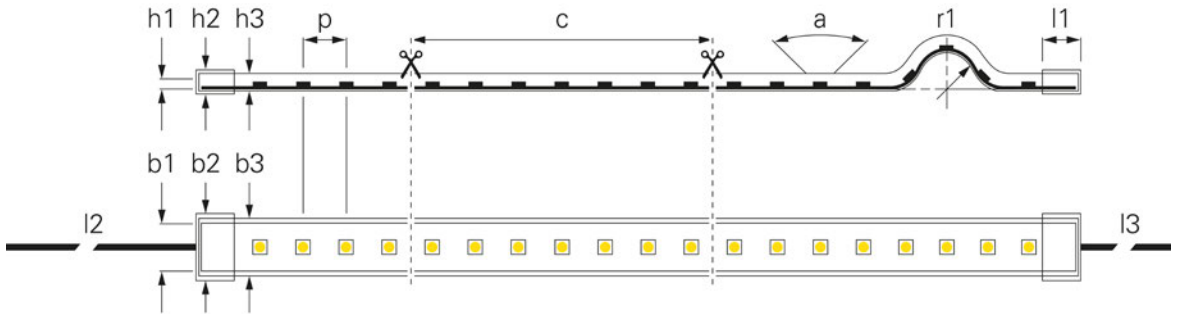

## SMD 24V-15W STANDARD IP67

•inkl. Montagematerial

•leistungsstarkes Klebeband 3M 9448A

(p) LED Abstand	16,7 mm	Farbtemperatur	3000 K
(c) Segment Länge	100 mm	Lichtausbeute 1m	49 lm/W
(a) Abstrahlwinkel	120 Grad	Lichtstrom 1m	740 lm
(r1) Biegeradius min.	50 mm	Länge	5000 mm
(h1) Höhe	5,5 mm	Leistung 1m	15 W
(h2) Höhe Endkappe	6,5 mm	Eingangsspannung	24 V/DC
(h3) Höhe Schlauch	5,5 mm	Farbwiedergabe (Ra)	80
(b1) Breite	14,5 mm	Ansteuerung	Dimmbar über optionalen Controller
(b2) Breite Endkappe	15,5 mm	IP Ausführung	Silikon-schlauch
(b3) Breite Schlauch	14,5 mm	Arbeitstemperatur	-15 bis 50 °C
(l1) Länge Endkappe	10 mm	Kanäle	4
(l2) Leitungslänge Primär	1 m		
(l3) Leitungslänge Sekundär	1 m		