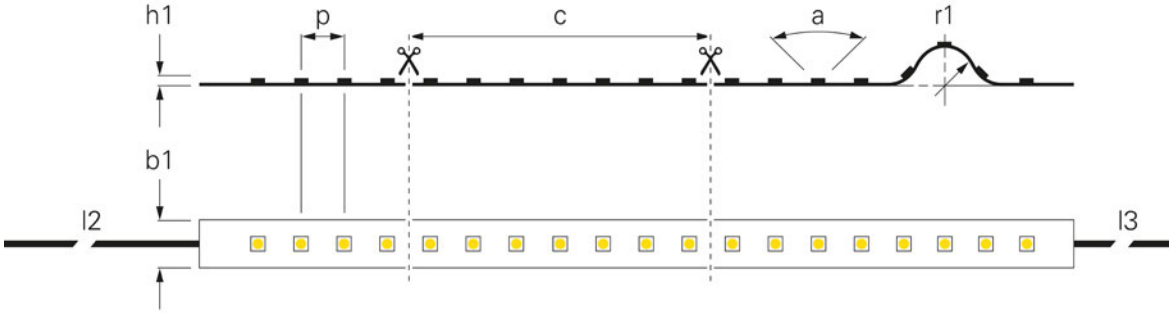

SMD 24V-14W STANDARD IP20

•leistungsstarkes Klebeband 3M 9448A

(a) Abstrahlwinkel	120 Grad	Leistung 1m	14 W
(r1) Biegeradius min.	20 mm	Eingangsspannung	24 V/DC
(I2) Leitungslänge Primär	1 m	Ansteuerung	Dimmbar über optionalen Controller
(I3) Leitungslänge Sekundär	1 m		

Artikel	Farbtemperatur	(p) Abstand	(c) Länge	(h1) Höhe	(b1) Breite	Lichtstrom 1m	Länge	EEL	Preis
840147		10,4 mm	83,3 mm	2 mm	10 mm	665 lm	5000 mm		169,95 €
840178		5,56 mm	33,4 mm	3 mm	8 mm	1110 lm	5000 mm		124,95 €
840179		5,56 mm	33,4 mm	3 mm	8 mm	1100 lm	5000 mm		124,95 €
930512		5,56 mm	33,4 mm	3 mm	8 mm	1100 lm	50000 mm		1169,95 €
840180		5,56 mm	33,4 mm	3 mm	8 mm	1220 lm	5000 mm		124,95 €

Aluminiumprofile

Im Kapitel »Aluminiumprofile« finden Sie für jede Anwendung das passende Profil mit verschiedenen Abdeckungen und Montagemöglichkeiten.