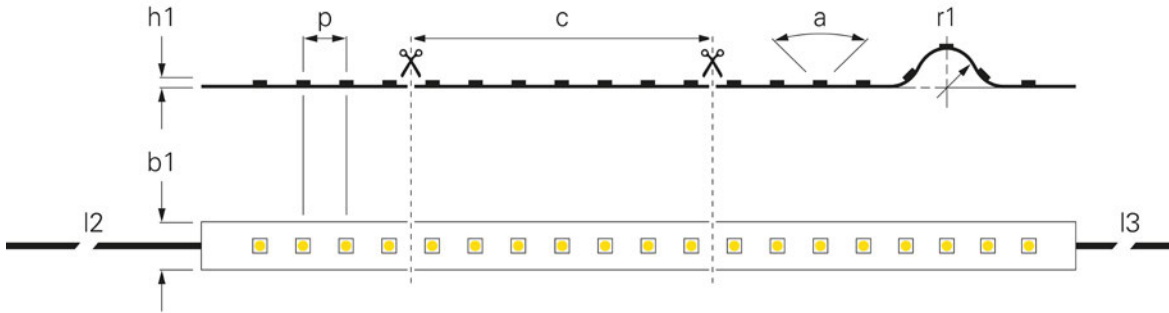

SMD 24V-13W STANDARD IP20

•leistungsstarkes Klebeband 3M 9448A

(p) LED Abstand	16,66 mm	Lichtstrom 1m	580 lm
(c) Segment Länge	100 mm	Länge	5000 mm
(a) Abstrahlwinkel	120 Grad	Leistung 1m	13 W
(r1) Biegeradius min.	20 mm	Eingangsspannung	24 V/DC
(h1) Höhe	3 mm	Ansteuerung	Dimmbar über optionalen Controller
(b1) Breite	10 mm	Arbeitstemperatur	-15 bis 50 °C
(l2) Leitungslänge Primär	1 m	Kanäle	3
(l3) Leitungslänge Sekundär	1 m		
Lichtausbeute 1m	44,62 lm/W		

Artikel Preis

840254  **134,95 €**

Aluminiumprofile

Im Kapitel »Aluminiumprofile« finden Sie für jede Anwendung das passende Profil mit verschiedenen Abdeckungen und Montagemöglichkeiten.