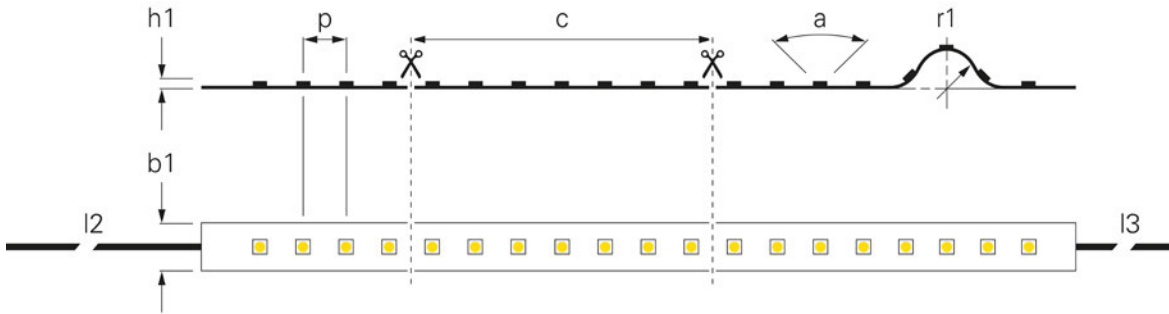

SMD 24V-11W STANDARD IP20

leistungsstarkes Klebeband 3M 9448A

(p) LED Abstand	8,33 mm	Lichtstrom 1m	500 lm
(c) Segment Länge	50 mm	Länge	5000 mm
(a) Abstrahlwinkel	110 Grad	Leistung 1m	11 W
(r1) Biegeradius min.	20 mm	Eingangsspannung	24 V/DC
(h1) Höhe	2 mm	Farbwiedergabe (Ra)	60
(b1) Breite	5 mm	Ansteuerung	Dimmbar über optionalen Controller
(I2) Leitungslänge Primär	1 m	Arbeitstemperatur	-15 bis 50 °C
(I3) Leitungslänge Sekundär	1 m	Kanäle	3
Lichtausbeute 1m	45,45 lm/W		

Artikel Preis

840276  **109,95 €**

Aluminiumprofile

Im Kapitel »Aluminiumprofile« finden Sie für jede Anwendung das passende Profil mit verschiedenen Abdeckungen und Montagemöglichkeiten.