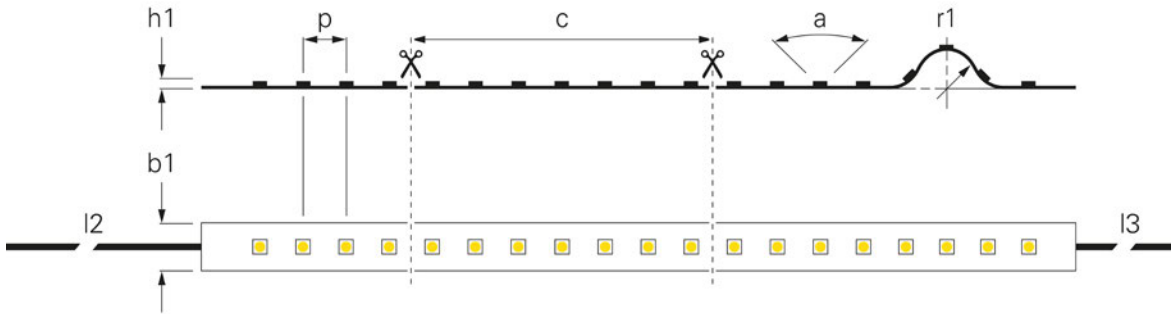

SMD 24V-11W CCT SLIM IP20

•leistungsstarkes Klebeband 3M 200MP

(p) LED Abstand	10,2 mm	Lichtstrom 1m	1025 lm
(c) Segment Länge	71,4 mm	Länge	5000 mm
(a) Abstrahlwinkel	120 Grad	Leistung 1m	11 W
(r1) Biegeradius min.	50 mm	Eingangsspannung	24 V/DC
(h1) Höhe	1,2 mm	Farbwiedergabe (Ra)	90
(b1) Breite	5 mm	Ansteuerung	Dimmbar über optionalen Controller
(I2) Leitungslänge Primär	1 m	Arbeitstemperatur	-10 bis 60 °C
(I3) Leitungslänge Sekundär	1 m	Kanäle	2
Farbtemperatur	3000-6500 K		
Lichtausbeute 1m	93,18 lm/W		

Artikel	Farbtemperatur	Preis
840350	ww cw 3000-6500 K	124,95 €

Aluminiumprofile

Im Kapitel »Aluminiumprofile« finden Sie für jede Anwendung das passende Profil mit verschiedenen Abdeckungen und Montagemöglichkeiten.