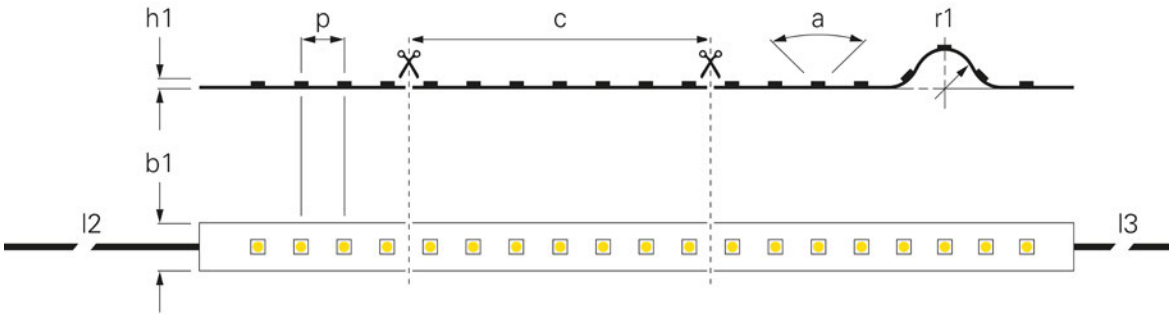

SMD 24V-10W SLIM IP20

•leistungsstarkes Klebeband 3M 9448A

| | | | |
|-----------------------------|----------|---------------------|------------------------------------|
| (p) LED Abstand | 8,33 mm | Länge | 5000 mm |
| (c) Segment Länge | 50 mm | Leistung 1m | 9,6 W |
| (a) Abstrahlwinkel | 120 Grad | Eingangsspannung | 24 V/DC |
| (r1) Biegeradius min. | 20 mm | Farbwiedergabe (Ra) | 90 |
| (h1) Höhe | 3 mm | Ansteuerung | Dimmbar über optionalen Controller |
| (b1) Breite | 5 mm | Arbeitstemperatur | -15 bis 50 °C |
| (l2) Leitungslänge Primär | 1 m | Kanäle | 1 |
| (l3) Leitungslänge Sekundär | 1 m | | |

Aluminiumprofile

Im Kapitel »Aluminiumprofile« finden Sie für jede Anwendung das passende Profil mit verschiedenen Abdeckungen und Montagemöglichkeiten.