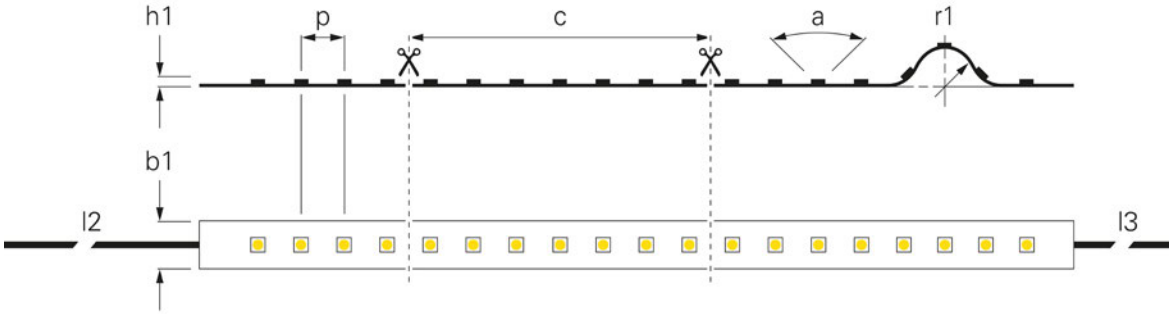

SMD 24V-10W LONG RUN IP20

•leistungsstarkes Klebeband 3M 9448A

(p) LED Abstand	8,33 mm	Lichtstrom 1m	705 lm
(c) Segment Länge	50 mm	Länge	10000 mm
(a) Abstrahlwinkel	120 Grad	Leistung 1m	9,5 W
(r1) Biegeradius min.	20 mm	Eingangsspannung	24 V/DC
(h1) Höhe	2 mm	Farbwiedergabe (Ra)	90
(b1) Breite	10 mm	Ansteuerung	Dimmbar über optionalen Controller
(I2) Leitungslänge Primär	1 m	Arbeitstemperatur	-15 bis 50 °C
(I3) Leitungslänge Sekundär	1 m	Kanäle	1
Farbtemperatur	3000 K		
Lichtausbeute 1m	74,21 lm/W		

Artikel Preis

840291 399,95 €

Aluminiumprofile

Im Kapitel »Aluminiumprofile« finden Sie für jede Anwendung das passende Profil mit verschiedenen Abdeckungen und Montagemöglichkeiten.