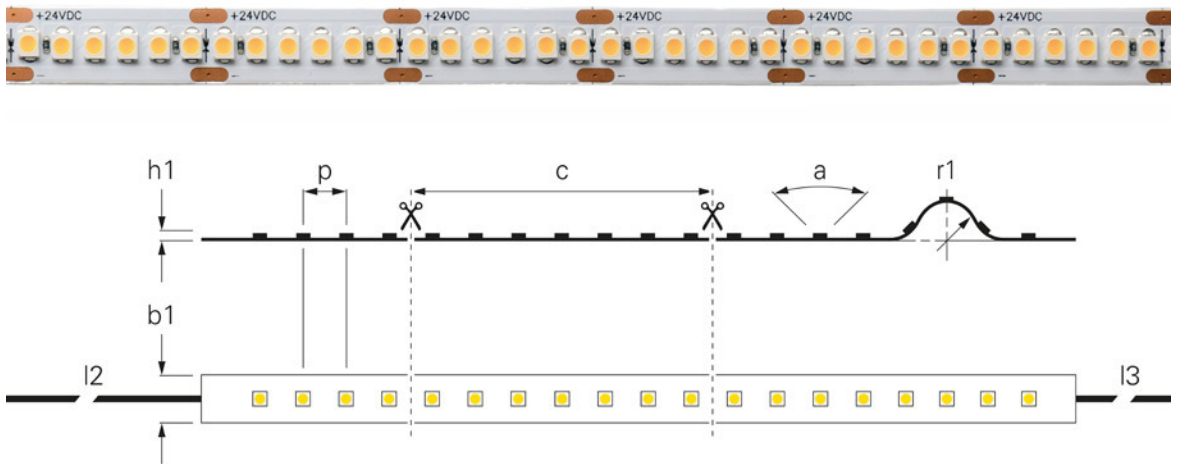

SMD 24V-21W POWER IP20

·leistungsstarkes Klebeband 3M 9448A

(p) LED Abstand	8,33 mm	Lichtstrom 1m	1600 lm
(c) Segment Länge	50 mm	Länge	5000 mm
(a) Abstrahlwinkel	120 Grad	Leistung 1m	21 W
(r1) Biegeradius min.	20 mm	Eingangsspannung	24 V/DC
(h1) Höhe	2 mm	Farbwiedergabe (Ra)	95
(b1) Breite	10 mm	Ansteuerung	Dimmbar über optionalen Controller
(l2) Leitungslänge Primär	1 m	Arbeitstemperatur	-15 bis 50 °C
(l3) Leitungslänge Sekundär	1 m	Kanäle	1
Farbtemperatur	3000 K		
Lichtausbeute 1m	76,2 lm/W		

Artikel Preis

840122  194,95 €**Aluminiumprofile**

Im Kapitel »Aluminiumprofile« finden Sie für jede Anwendung das passende Profil mit verschiedenen Abdeckungen und Montagemöglichkeiten.