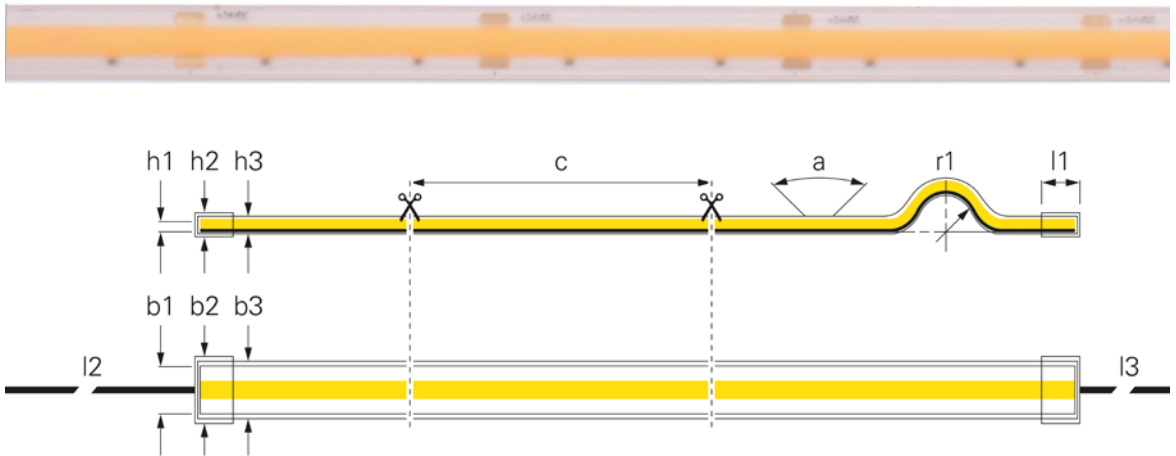

COB 24V-15W PERFORMANCE IP67

•inkl. Montagematerial

•Klebeband 3M 200MP [Art. 840321] / 3M 300MP [Art. 840322]

| | | | |
|---------------------------|----------|-----------------------------|------------------------------------|
| (p) LED Abstand | 2,08 mm | (l3) Leitungslänge Sekundär | 1 m |
| (c) Segment Länge | 50 mm | Lichtausbeute 1m | 100 lm/W |
| (a) Abstrahlwinkel | 180 Grad | Lichtstrom 1m | 1500 lm |
| (r1) Biegeradius min. | 50 mm | Länge | 5000 mm |
| (h1) Höhe | 2 mm | Leistung 1m | 15 W |
| (h2) Höhe Endkappe | 6 mm | Eingangsspannung | 24 V/DC |
| (h3) Höhe Schlauch | 5 mm | Farbwiedergabe (Ra) | 90 |
| (b1) Breite | 10 mm | Ansteuerung | Dimmbar über optionalen Controller |
| (b2) Breite Endkappe | 15 mm | IP Ausführung | Silikon |
| (b3) Breite Schlauch | 14 mm | Arbeitstemperatur | -15 bis 50 °C |
| (l1) Länge Endkappe | 10 mm | Kanäle | 1 |
| (l2) Leitungslänge Primär | 1 m | | |