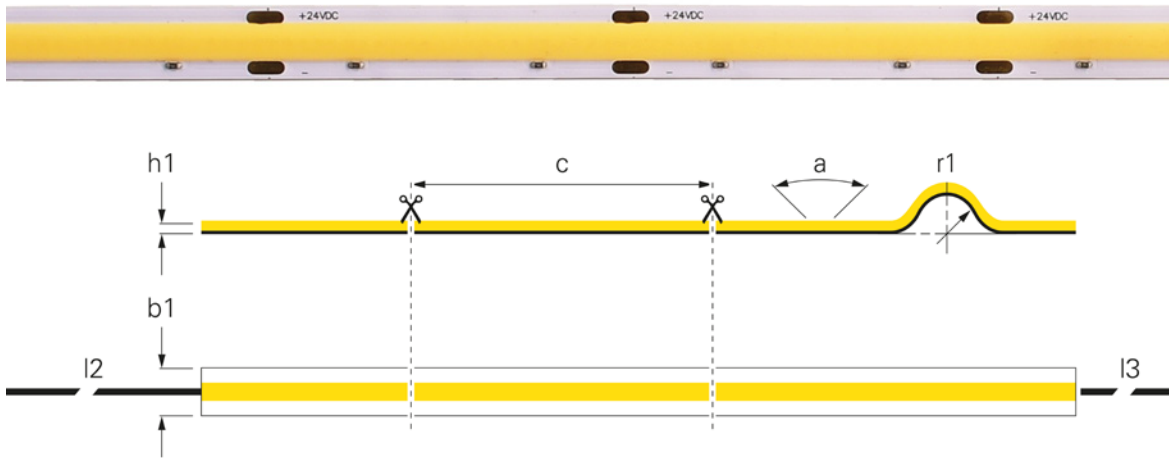

COB 24V-15W PERFORMANCE IP20

•Klebeband 3M 200MP [Art. 840323] / 3M 300MP [Art. 840324]

| | | | |
|-----------------------------|-------------|---------------------|------------------------------------|
| (p) LED Abstand | 2,08 mm | Lichtstrom 1m | 1600 lm |
| (c) Segment Länge | 50 mm | Länge | 5000 mm |
| (a) Abstrahlwinkel | 180 Grad | Eingangsspannung | 24 V/DC |
| (r1) Biegeradius min. | 50 mm | Farbwiedergabe (Ra) | 90 |
| (h1) Höhe | 2 mm | Ansteuerung | Dimmbar über optionalen Controller |
| (b1) Breite | 10 mm | Arbeitstemperatur | -15 bis 50 °C |
| (I2) Leitungslänge Primär | 1 m | Kanäle | 1 |
| (I3) Leitungslänge Sekundär | 1 m | | |
| Lichtausbeute 1m | 106,66 lm/W | | |

| Artikel | Farbtemperatur | Leistung 1m | Preis |
|---------------|----------------|-------------|-----------------|
| 840323 | 3000 K | 16,0 W | 179,95 € |
| 840324 | 4000 K | 15,0 W | 179,95 € |

Aluminiumprofile

Im Kapitel »Aluminiumprofile« finden Sie für jede Anwendung das passende Profil mit verschiedenen Abdeckungen und Montagemöglichkeiten.