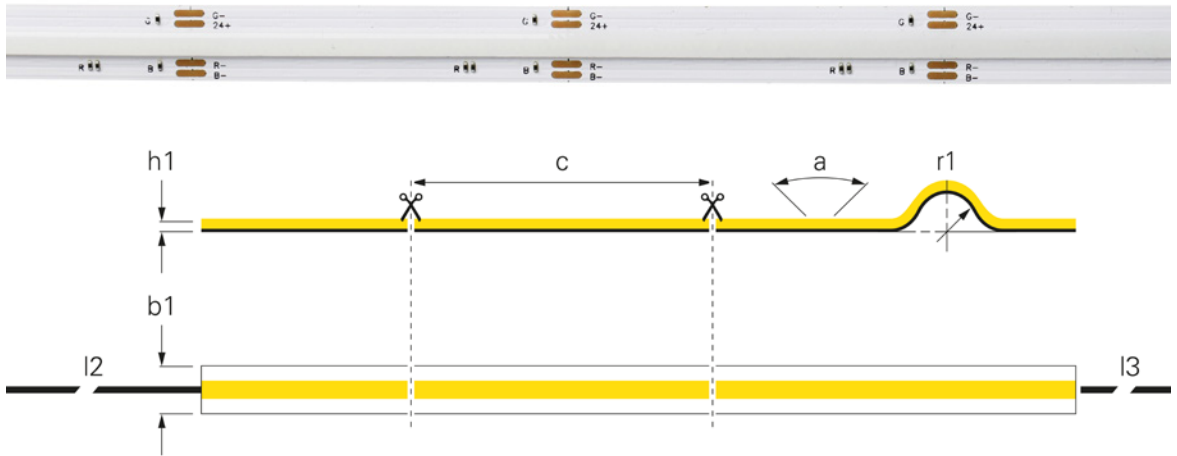

COB 24V-16W STANDARD IP20

·leistungsstarkes Klebeband 3M 200MP

(p) LED Abstand	1,19 mm	Lichtstrom 1m	660 lm
(c) Segment Länge	50 mm	Länge	5000 mm
(a) Abstrahlwinkel	120 Grad	Leistung 1m	16,5 W
(r1) Biegeradius min.	50 mm	Eingangsspannung	24 V/DC
(h1) Höhe	2,2 mm	Ansteuerung	Dimmbar über optionalen Controller
(b1) Breite	10 mm	Arbeitstemperatur	-10 bis 60 °C
(l2) Leitungslänge Primär	1 m	Kanäle	3
(l3) Leitungslänge Sekundär	1 m		
Lichtausbeute 1m	40 lm/W		