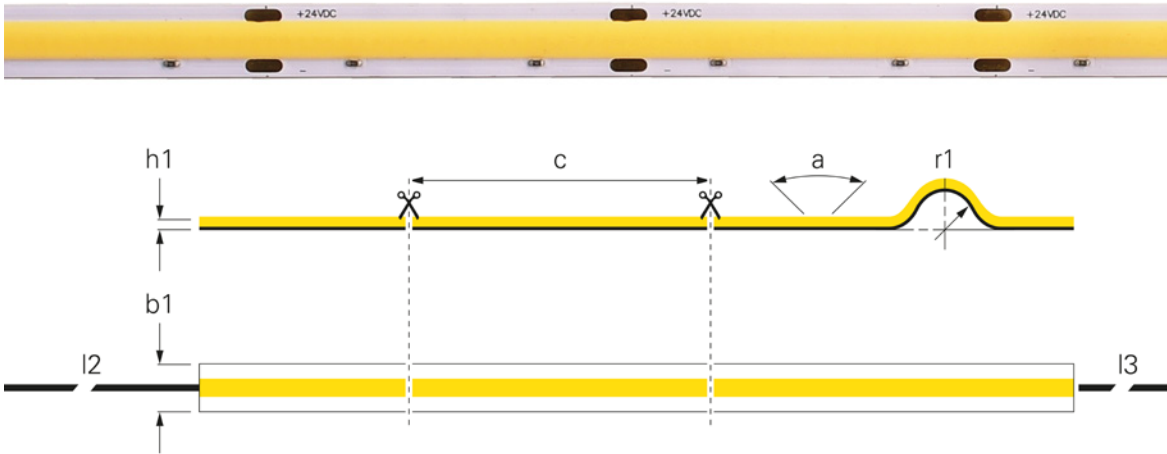

COB 24V-12W STANDARD IP20

•leistungsstarkes Klebeband 3M VHB5604A

(p) LED Abstand	2,08 mm	Länge	5000 mm
(c) Segment Länge	50 mm	Eingangsspannung	24 V/DC
(a) Abstrahlwinkel	120 Grad	Farbwiedergabe (Ra)	90
(r1) Biegeradius min.	50 mm	Ansteuerung	Dimmbar über optionalen Controller
(h1) Höhe	2 mm	Arbeitstemperatur	-15 bis 50 °C
(b1) Breite	10 mm	Kanäle	1
(I2) Leitungslänge Primär	1 m		
(I3) Leitungslänge Sekundär	1 m		

Artikel	Farbtemperatur	Lichtausbeute 1m	Lichtstrom 1m	Leistung 1m	Preis
840296	3000 K	89,6 lm/W	1120 lm	12,5 W	159,95 €
840304	4000 K	94,17 lm/W	1130 lm	12,0 W	159,95 €

Aluminiumprofile

Im Kapitel »Aluminiumprofile« finden Sie für jede Anwendung das passende Profil mit verschiedenen Abdeckungen und Montagemöglichkeiten.