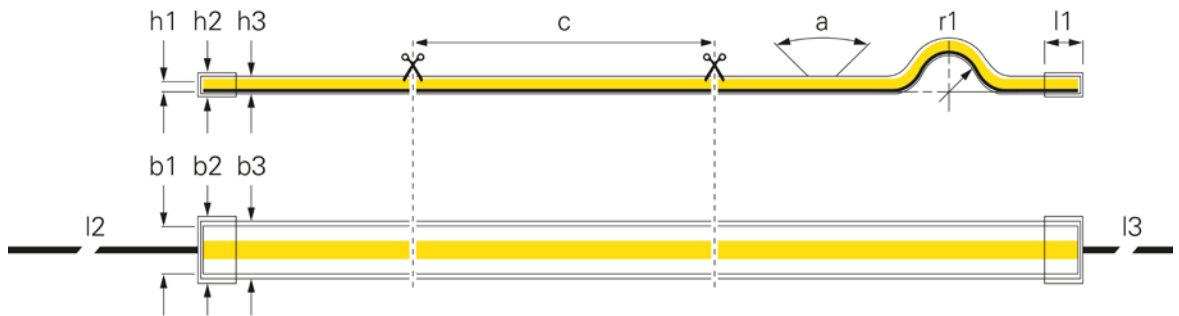

## COB 24V-10W SAUNA IP67

- UV-beständig
- dauerhaft temperaturbeständig [-10°C bis 105°C]
- Lebensdauer 75.000h L70B50 / 50.000h L80B10
- 2 m Modell ideal für Heimsaunen mit 2 m Innenmaß
- extra lange Zuleitung, inkl. Montagematerial

(c) Segment Länge	50 mm	(l1) Länge Endkappe	10 mm
(a) Abstrahlwinkel	180 Grad	(l2) Leitungslänge Primär	1,8 m
(r1) Biegeradius min.	50 mm	Leistung 1m	10 W
(h1) Höhe	5,5 mm	Eingangsspannung	24 V/DC
(h2) Höhe Endkappe	6,5 mm	Farbwiedergabe (Ra)	90
(h3) Höhe Schlauch	5,5 mm	Ansteuerung	Dimmbar über optionalen Controller
(b1) Breite	12 mm	Arbeitstemperatur	-10 bis 105 °C
(b2) Breite Endkappe	14,2 mm	Kanäle	1
(b3) Breite Schlauch	12 mm		

Artikel	Farbtemperatur	(l3) Leitungslänge Sekundär	Lichtausbeute 1m	Lichtstrom 1m	Länge	Preis
<b>840409</b>	2700 K		85 lm/W	850 lm	2000 mm	<b>99,95 €</b>
<b>840411</b>	2700 K	1,8 m	85 lm/W	850 lm	5000 mm	<b>224,95 €</b>
<b>840410</b>	3000 K		90 lm/W	900 lm	2000 mm	<b>99,95 €</b>
<b>840412</b>	3000 K	1,8 m	90 lm/W	900 lm	5000 mm	<b>224,95 €</b>