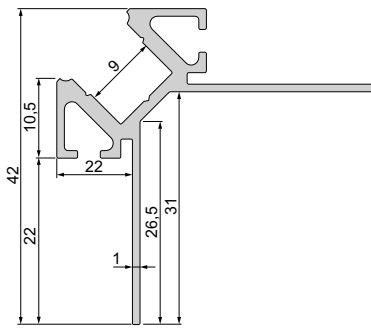

EV-02-08

- für LED-Stripes bis 9,3 mm Breite
- für eine Fliesenstärke bis 9 mm

Gehäuse Aluminium
 Oberfläche Matt, Eloxiert

Artikel	Gehäusefarbe	Länge	Preis
975351	 Silber	2500 mm	79,95 €
975353	 Silber	3000 mm	99,95 €