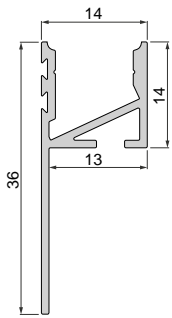

EA-03-12

· für LED-Stripes bis 12 mm Breite

Gehäuse Aluminium

Artikel	Gehäusefarbe	Oberfläche	Länge	Preis
975390	 Silber	Matt / Eloxiert	2000 mm	38,95 €
975391	 Silber	Matt / Eloxiert	3000 mm	59,95 €
975394	 Weiß	Matt / Pulverbeschichtet	2000 mm	38,95 €
975395	 Weiß	Matt / Pulverbeschichtet	3000 mm	59,95 €