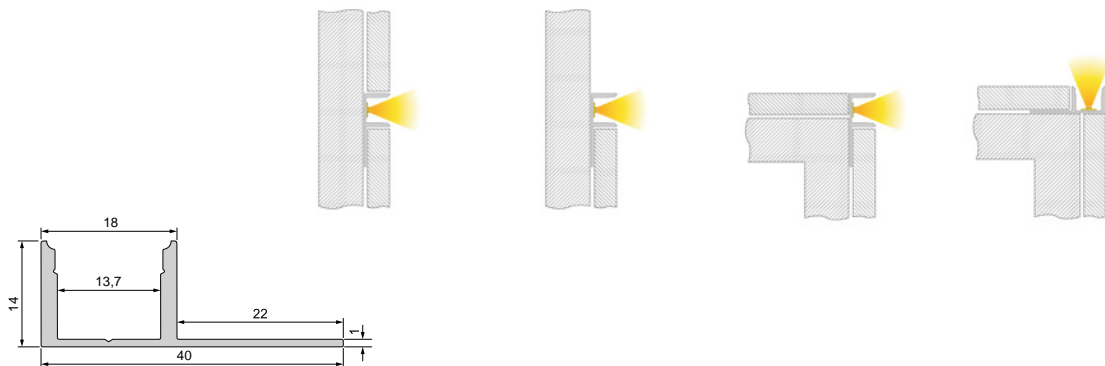

EL-03-12

- für LED-Stripes bis 13,3 mm Breite
- für Fliesenstärke bis max. 12 mm

Gehäuse Aluminium

Artikel	Gehäusefarbe	Oberfläche	Länge	Preis
975360	 Silber	Matt / Eloxiert	1250 mm	28,95 €
975361	 Silber	Matt / Eloxiert	2500 mm	59,95 €
975365	 Weiß	Matt / Pulverbeschichtet	2500 mm	59,95 €