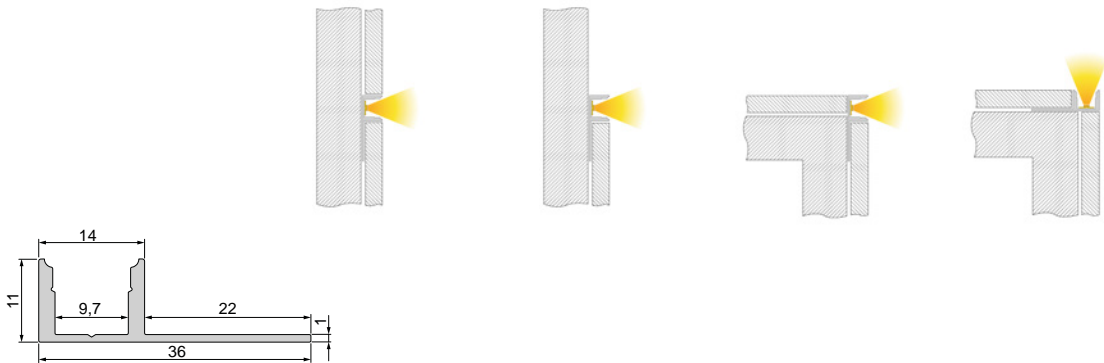

EL-01-08

- für LED-Stripes bis 9,3 mm Breite
- für Fliesenstärke bis max. 9 mm

Gehäuse Aluminium
 Oberfläche Matt, Eloxiert

Artikel	Gehäusefarbe	Länge	Preis
975331	 Silber	2500 mm	53,95 €
975334	 Silber	3000 mm	64,95 €

Abdeckung | PMMA - Polymethylmethacrylat

Klar Matt Milchig

1 m	983000	983002	983004	7,95 €
2 m	983001	983003	983005	17,95 €
3 m	983006	983007	983008	25,95 €

Endkappen Set | 2 Stück | Kunststoff | 4,95 €

Grau