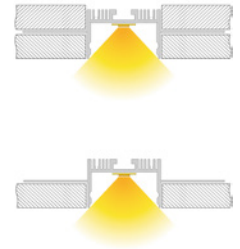

EU-01-36

· für LED-Stripes bis 36 mm Breite

Gehäuse Aluminium
 Oberfläche Naturbelassen
 Länge 3000 mm

Artikel	Gehäusefarbe	Preis
975501	 Silber	124,95 €

Abdeckung | PMMA - Polymethylmethacrylat

Milchig

3 m **985601** **42,95 €**

Endkappen Set | 2 Stück 1x Montagematerial | Aluminium | 21,95 €

Grau

978175 **21,95 €**

Zubehör

985605 Abdeckung Dummy

30,95 €