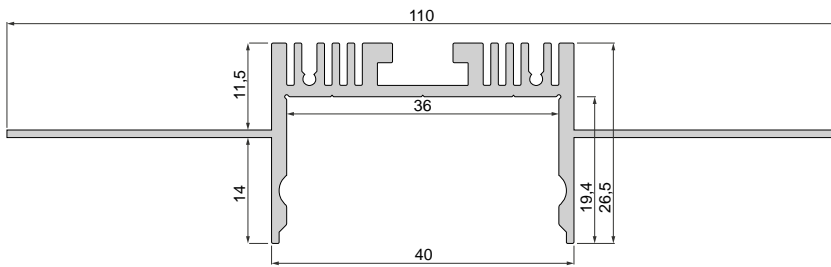

EU-01-36

· für LED-Stripes bis 36 mm Breite

Gehäuse Aluminium
 Oberfläche Naturbelassen
 Länge 3000 mm

Artikel	Gehäusefarbe	Preis
975501	 Silber	124,95 €

Abdeckung | PMMA - Polymethylmethacrylat

Milchig

3 m **985601** **42,95 €**

Endkappen Set | 2 Stück 1x Montagematerial | Aluminium | 21,95 €

Grau

978175 **21,95 €**

Zubehör

985605 Abdeckung Dummy

30,95 €