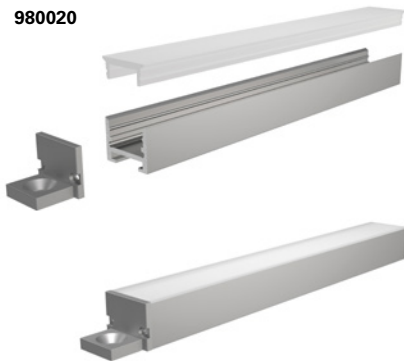

Abdeckung | Polycarbonat

Klar Milchig Schwarz

2 m	983096	983090	983093	23,95 €
3 m	983097	983091	983094	35,95 €
20 m	983098	983092		199,95 €

Endkappen Set | Aluminium | 19,95 €

Silber

980021

Zubehör

980023 Montageclip, Set (2 Stk.)

4,95 €

987025 Nutenstein / Längsverbinder

9,95 €

987026 Nutenstein / Eckverbinder 120°

9,95 €

987027 Nutenstein / Eckverbinder 90°

9,95 €

Zubehör für **970280, 970281**

980020 Endkappe Montage Aluminium Set 2 Stück

€ 19,95

980021 Endkappe Abschluss Aluminium Set 2 Stück

€ 19,95

980020

980021