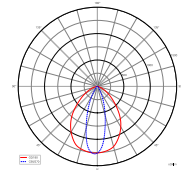

BRACHIUM

·inkl. 2 m Anschlusskabel mit IP44 Anschlussstecker

Anwendungsbereich

Garage / Carport / Parkplatz, Industrie / Produktion / Hochregallager

Gehäuse	Aluminium	Netzgerät inkl.	Ja
Länge	316 mm	Abstrahlwinkel	75 Grad
Breite	286 mm	Schwenkwinkel	180 Grad
Höhe	41 mm	Leitungslänge Primär	2 m
Sockellänge	327 mm	Leitungsende Primär	Netzstecker IP44
Sockelbreite	28 mm	Farbwiedergabe (Ra)	80
Sockelhöhe	160 mm	IP Schutzart Stecker	IP 44
Leistung	82 W	IK Schutzklasse	IK08
Eingangsspannung	220-240 V/AC		