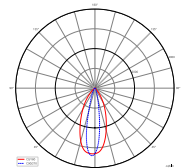

### Anwendungsbereich

Garten / Terrasse / Balkon / Gehwege, Objektbeleuchtung / Architektur, Garage / Carport / Parkplatz, Hauswand / Fassade / Haustür, Werbebeleuchtung

Gehäuse	Aluminium	Eingangsspannung	220-240 V/AC
Farbtemperatur	3000 K	Netzgerät inkl.	Ja
Länge	1000 mm	Leitungslänge Primär	2 m
Breite	53,36 mm	Leitungsende Primär	Netzstecker IP44
Höhe	81,07 mm	Farbwiedergabe (Ra)	80
Leistung	38 W	IP Schutzart Stecker	IP 44

732080

Artikel	Gehäusefarbe		Lichtstrom	Abstrahlwinkel	Abstrahlwinkel 2	Lichtverteilung	Preis
<b>732080</b>	■ Dunkelgrau	ww	2580 lm	40 Grad	15 Grad	Asymmetrisch	<b>415,95 €</b>
<b>732079</b>	■ Dunkelgrau	ww	3000 lm	25 Grad		Symmetrisch	<b>415,95 €</b>