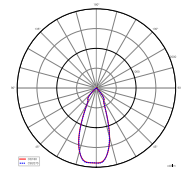

Gehäuse	Aluminium	Ø	131 mm
Farbtemperatur	3000 K	Sockelhöhe	56 mm
Länge	112 mm	Ø Sockel	120 mm
Höhe	260 mm	Schwenkwinkel	180 Grad

732110

Artikel	Gehäusefarbe	Lichtstrom	Leistung	Eingangsspannung	Abstrahlwinkel	Netzgerät inkl.	Preis
732129	■ Dunkelgrau	1140 lm	25,0 W	24 V/DC	20°	Nein	499,95 €
732110	■ Dunkelgrau	2320 lm	29,0 W	220-240 V/AC	40°	Ja	289,95 €