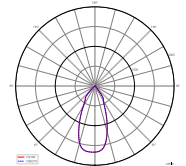

Gehäuse	Aluminium	Ø	110 mm
Farbtemperatur	3000 K	Sockelhöhe	56 mm
Länge	88 mm	Ø Sockel	120 mm
Höhe	220 mm	Schwenkwinkel	180 Grad

732109

Artikel	Gehäusefarbe	Lichtstrom	Leistung	Eingangsspannung	Abstrahlwinkel	Netzgerät inkl.	Preis
732128	■ Dunkelgrau	780 lm	16,0 W	24 V/DC	20°	Nein	449,95 €
732109	■ Dunkelgrau	1090 lm	14,0 W	220-240 V/AC	40°	Ja	249,95 €