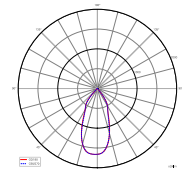

Gehäuse	Aluminium	Ø	77 mm
Farbtemperatur	3000 K	Sockelhöhe	50 mm
Länge	66 mm	Ø Sockel	96 mm
Höhe	185 mm	Schwenkwinkel	180 Grad

732108

Artikel	Gehäusefarbe		Lichtstrom	Leistung	Eingangsspannung	Abstrahlwinkel	Netzgerät inkl.	Preis
732127	Dunkelgrau	RGB WW	389 lm	8,6 W	24 V/DC	20°	Nein	299,95 €
732108	Dunkelgrau	WW	470 lm	7,0 W	220-240 V/AC	40°	Ja	199,95 €