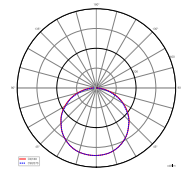

ASCELLA

Anwendungsbereich

Garten / Terrasse / Balkon / Gehwege, Garage / Carport / Parkplatz, Hauswand / Fassade / Haustür, Home / Living

Gehäuse	Aluminium	Leistung	30 W
Farbtemperatur	3000 K	Eingangsspannung	220-240 V/AC
Lichtstrom	2300 lm	Netzgerät inkl.	Ja
Höhe	50 mm	Abstrahlwinkel	113 Grad
Sockelhöhe	12 mm	Farbwiedergabe (Ra)	80
Ø Sockel	270 mm		