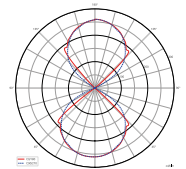

Gehäuse	Aluminium	Netzgerät inkl.	Ja
Farbtemperatur	3000 K	Abstrahlwinkel	90 Grad
Leistung	6 W	Farbwiedergabe (Ra)	80
Eingangsspannung	220-240 V/AC		

731099

Artikel	Gehäusefarbe		Lichtstrom	Länge	Breite	Höhe	Sockellänge	Preis
731099	■ Dunkelgrau	ww	200 lm	110 mm	79 mm	172 mm	68 mm	109,95 €
731100	■ Dunkelgrau	ww	208 lm	105 mm	140 mm	145 mm	75 mm	109,95 €

Technisches Datenblatt

Neu im Onlineshop: Die technischen Datenblätter bieten noch mehr Informationen: Licht- und Energiedaten, Lichtverteilungskurven, Maßzeichnungen und mehr.