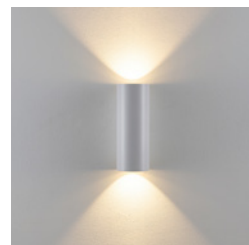

CAN IP65

- individuelle Lichtlösung durch austauschbares Leuchtmittel
- kombinierbar mit der umfangreichen Produktfamilie der CAN - Serie

Anwendungsbereich

Objektbeleuchtung / Architektur, Garage / Carport / Parkplatz, Hauswand / Fassade / Haustür, Hotel / Gastronomie

Gehäuse	Aluminium	max. Leistung	1x max. 7,5 W
Länge	87 mm	Eingangsspannung	220-240 V/AC
Höhe	108 mm	Ansteuerung	Dimmbar über optionales Leuchtmittel
Ø	80 mm		

Artikel	Gehäusefarbe	Preis
731223	<input type="checkbox"/> Weiß	59,95 €
731224	<input checked="" type="checkbox"/> Schwarz	59,95 €

CAN UP & DOWN IP65

- individuelle Lichtlösung durch austauschbares Leuchtmittel
- kombinierbar mit der umfangreichen Produktfamilie der CAN - Serie

Anwendungsbereich

Objektbeleuchtung / Architektur, Garage / Carport / Parkplatz, Hauswand / Fassade / Haustür, Hotel / Gastronomie