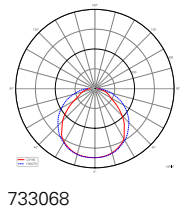

Gehäuse	Aluminium	Sockelhöhe	10 mm
Farbtemperatur	3000 K	Leistung	18 W
Lichtstrom	1650 lm	Eingangsspannung	110-240 V/AC
Länge	206 mm	Netzgerät inkl.	Ja
Breite	180 mm	Abstrahlwinkel	110 Grad
Höhe	1000 mm	Leitungsende Primär	Anschlussbox
Sockellänge	120 mm	Farbwiedergabe (Ra)	80
Sockelbreite	180 mm		