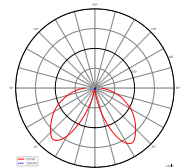

CATA

Anwendungsbereich

Garten / Terrasse / Balkon / Gehwege, Garage / Carport / Parkplatz, Home / Living, Hotel / Gastronomie

Gehäuse	Aluminium	Sockelhöhe	20 mm
Farbtemperatur	3000 K	Leistung	4 W
Lichtstrom	170 lm	Eingangsspannung	100-240 V/AC
Länge	151 mm	Netzgerät inkl.	Ja
Breite	61 mm	Abstrahlwinkel	120 Grad
Sockellänge	145 mm	Leitungsende Primär	Anschlussbox IP65
Sockelbreite	55 mm	Farbwiedergabe (Ra)	80