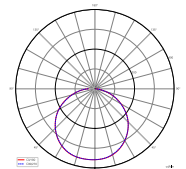

Gehäuse	Aluminium	Leistung	1,6 W
Farbtemperatur	3000 K	Eingangsspannung	3,7 V/DC
Lichtstrom	170 lm	Netzgerät inkl.	Nein
Länge	200 mm	Abstrahlwinkel	110 Grad
Breite	151 mm	Schwenkwinkel	180 Grad
Höhe	1000 mm	Farbwiedergabe (Ra)	80

Gehäuse	Aluminium	Leistung	1,6 W
Farbtemperatur	3000 K	Eingangsspannung	3,7 V/DC
Lichtstrom	170 lm	Netzgerät inkl.	Nein
Länge	160,5 mm	Abstrahlwinkel	110 Grad
Breite	233,2 mm	Schwenkwinkel	180 Grad
Höhe	152 mm	Farbwiedergabe (Ra)	80