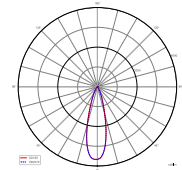

SLIM

- besonders weiches Textilkabel
- blendfrei, dank niedrigem UGR - Wert [<19]
- Abhängung bis zu 1800 mm
- schlankes Design mit nur 39 mm Durchmesser

Anwendungsbereich

Home / Living, Empfang / Kommunikation, Hotel / Gastronomie

Gehäuse	Aluminium	Eingangsspannung	220-240 V/AC
Farbtemperatur	2700 K	Netzgerät inkl.	Ja
Lichtstrom	500 lm	Pendellänge	1500 mm
Länge	1800 mm	Abstrahlwinkel	24 Grad
Höhe	300 mm	Ansteuerung	Phasenanschnittsdimmer, Phasenabschnittsdimmer
Ø	39 mm	Farbwiedergabe (Ra)	90
Leistung	5 W		