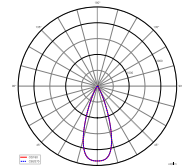

Gehäuse	Aluminium	Abstrahlwinkel	36 Grad
Farbtemperatur	3000/4000 K	Ansteuerung	Phasenanschnittsdimmer, Phasenabschnittsdimmer
Eingangsspannung	220-240 V/AC	Farbwiedergabe (Ra)	90
Netzgerät inkl.	Ja	IK Schutzklasse	IK03
Pendellänge	1800 mm		

707124

Artikel	Gehäusefarbe	Lichtstrom	Höhe	Ø	Leistung	Preis
707124	<input type="checkbox"/> Weiß  	930/1000 lm	157 mm	65 mm	10,0 W	149,95 €
707125	<input checked="" type="checkbox"/> Schwarz  	930/1000 lm	157 mm	65 mm	10,0 W	149,95 €
707126	<input type="checkbox"/> Weiß  	1460/1500 lm	178 mm	85 mm	15,0 W	177,95 €
707127	<input checked="" type="checkbox"/> Schwarz  	1460/1500 lm	178 mm	85 mm	15,0 W	177,95 €
707128	<input type="checkbox"/> Weiß  	1930/2000 lm	178 mm	85 mm	20,0 W	189,95 €
707129	<input checked="" type="checkbox"/> Schwarz  	1930/2000 lm	178 mm	85 mm	20,0 W	189,95 €